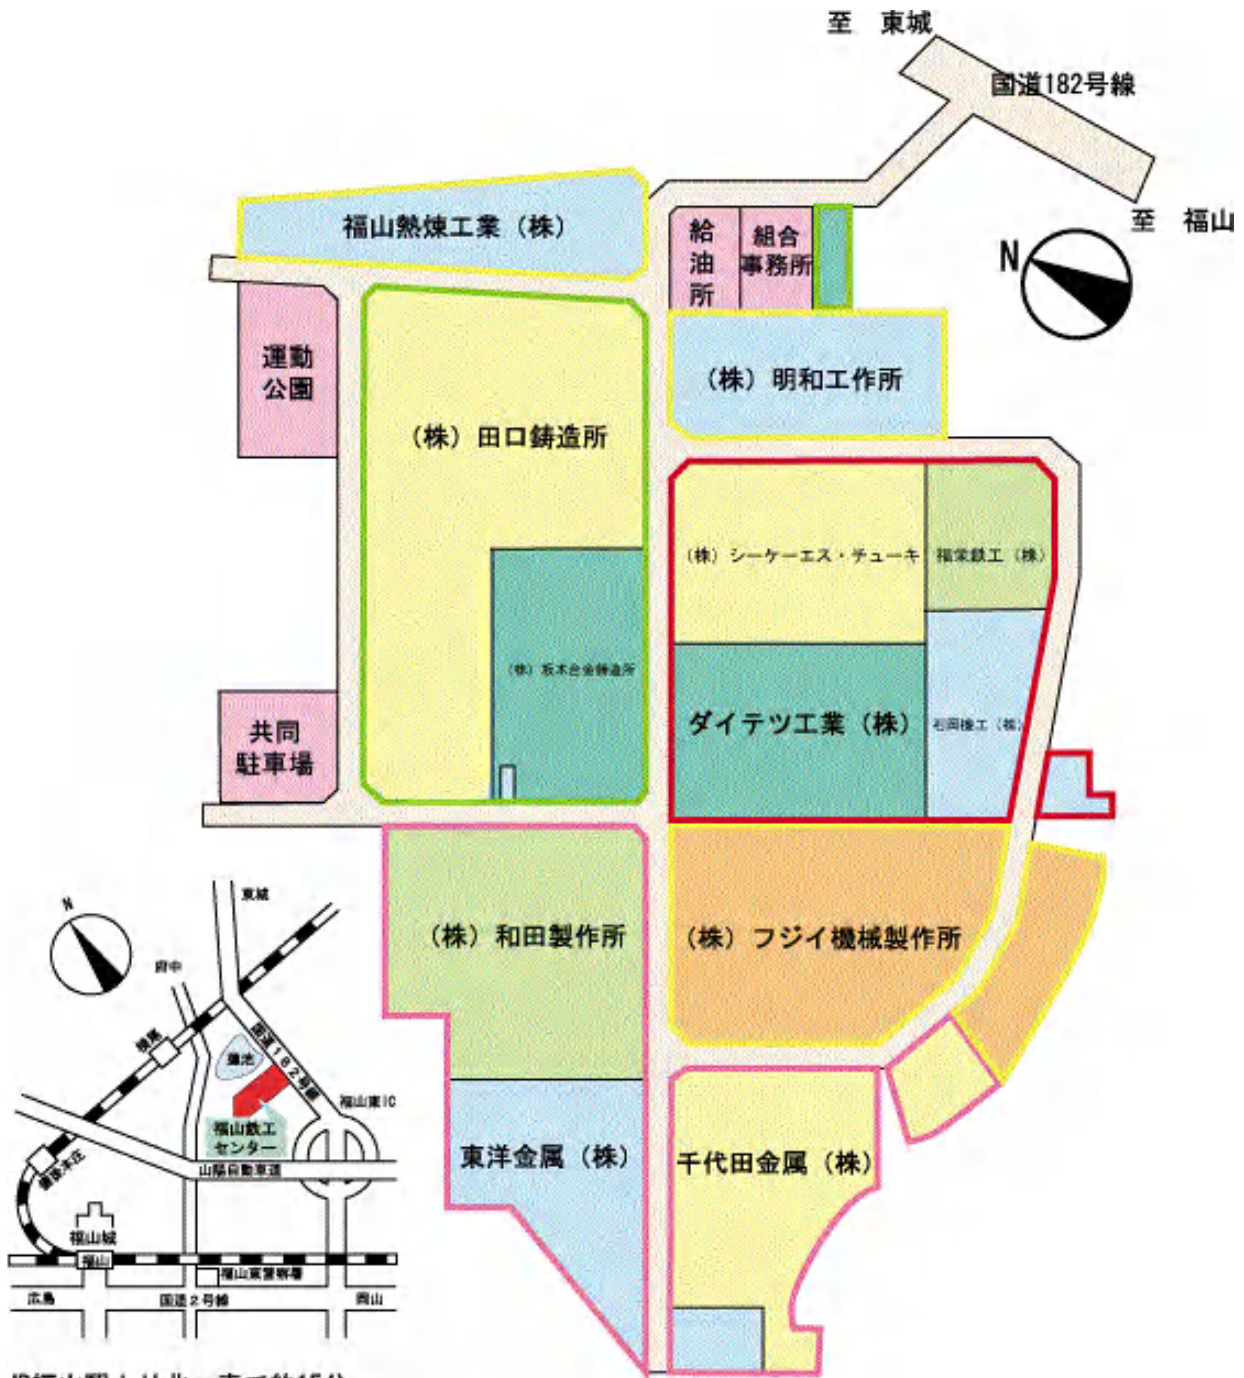

[RETURN: TOPページ](#)

構成と規模

区 分	敷地面積 m ²	建物面積 m ²
鑄造グループ(2社)	16,794	11,545
機械グループ(3社)	16,060	25,879
製缶グループ(4社)	14,287	10,059
プレスシャーリング グループ(3社)	17,266	9,247
組合用地	3,292	604
計	67,699	57,334

運営と組織

共同事業

1. 金 融	商工中金の転貸融資など資金調達に万全を期す。
2. 施 設	技能訓練所・会議室など施設の効率的運用をはかる。
3. 給 油	地下タンク10KL3基、計量スタンド4基を備え安定供給に努める。
4. 駐 車 場	80台収容の用地を確保し、組合企業に供する。
5. 福利厚生	組合員の親睦と団結を図り鋭気と活力を培うため親睦旅行リクリエーションなど実施。
6. 公害対策	団地内の清掃及び汚泥油類の流出防止に努め植樹緑化を促進し環境整備を図る。
7. 安全衛生	交通安全及び防火防災意識の昂揚に努め、定期及び特殊健康診断の実施。
8. 涉 外	地域の環境保全を図り隣接町内会とのコミュニケーションと親睦を促進する。

理事長挨拶	組合概要 組合のあゆみ	組合員一覧表	組合案内図	関連サイト
-----------------------	---------------------------------	------------------------	-----------------------	-----------------------

組合案内図

JR福山駅より北へ車で約15分
 山陽自動車道福山東インターより北へ約2km
 広島空港より車で約40分