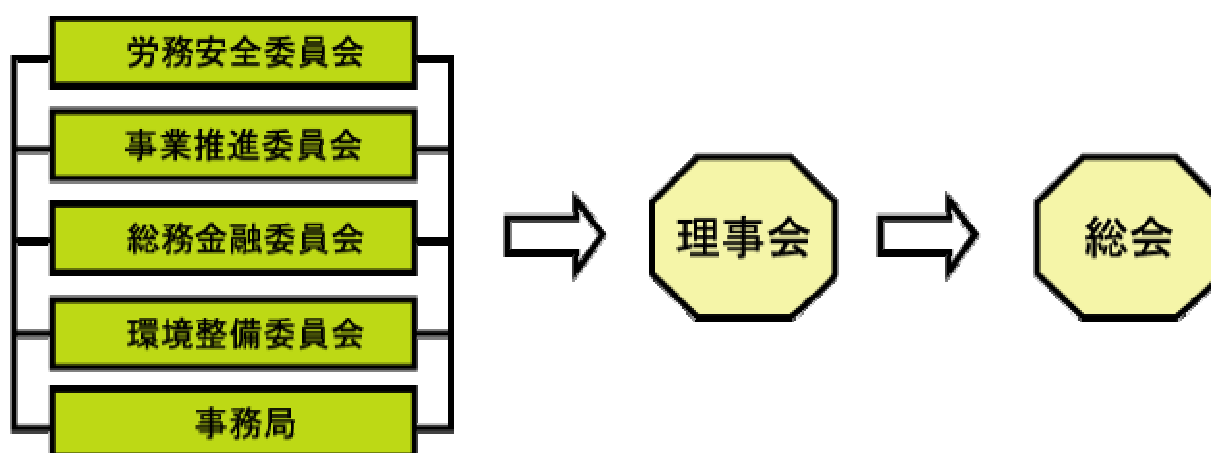

構成と規模

区 分	敷地面積 m²	建物面積 m²
鑄造グループ(2社)	16,794	11,545
機械グループ(3社)	16,060	25,879
製缶グループ(4社)	14,287	10,059
プレスシャーリング グループ(3社)	17,266	9,247
組合用地	3,292	604
計	67,699	57,334

運営と組織

共同事業

1. 金 融	商工中金の転貸融資など資金調達に万全を期す。
2. 施 設	技能訓練所・会議室など施設の効率的運用をはかる。
3. 給 油	地下タンク10KL3基、計量スタンド4基を備え安定供給に努める。
4. 駐 車 場	80台収容の用地を確保し、組合企業に供する。
5. 福利厚生	組合員の親睦と団結を図り鋭気と活力を培うため親睦旅行リクリエーションなど実施。
6. 公害対策	団地内の清掃及び汚泥油類の流出防止に努め植樹緑化を促進し環境整備を図る。
7. 安全衛生	交通安全及び防火防災意識の昂揚に努め、定期及び特殊健康診断の実施。
8. 涉 外	地域の環境保全を図り隣接町内会とのコミュニケーションと親睦を促進する。

理事長挨拶	組合概要 組合のあゆみ	組合員一覧表	組合案内図	関連サイト